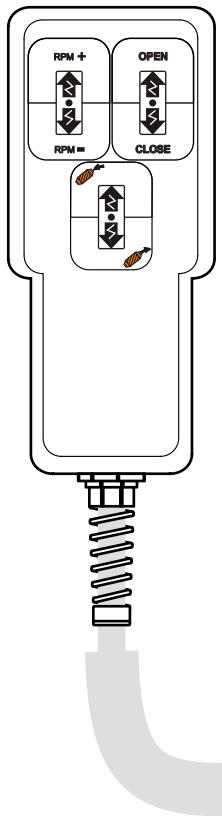

Hmotnosť: 0.3 Kg

Pracovná teplota: -20/+70°C

Voliteľné: Všetky verzie sú k dispozícii s núdzovým hríbovým stop tlačidlom. V tomto prípade vyžadujeme el. výkresy.

composed of 3 toggle switches (3 position spring return) for RPM+/-, open/close, charge/discharge drum.

flexible cableland output with 3mt extraflex cable (10 pole)

Č. výrobku:
TLVA03BTXXE01

composed of 3 toggle switches (3 position spring return) for RPM+/-, open/close, charge/discharge drum.

flexible cableland output with 3mt extraflex cable 10 pole and round connector (31p)

Č. výrobku:
TLVA03BTXXE02

composed of 3 toggle switches (3 position spring return) for RPM+/-, open/close, charge/discharge drum.

flexible cableland output with 3mt extraflex cable 10 pole and connector (CHVX 10p)

composed of 3 toggle switches (3 position spring return) for RPM+/-, open/close, charge/discharge drum plus a 2 position (spring return selector) for stop drum

composed of 3 toggle switches (3 position spring return) for RPM+/-, open/close, charge/discharge drum plus a 2 position (spring return selector) for stop drum