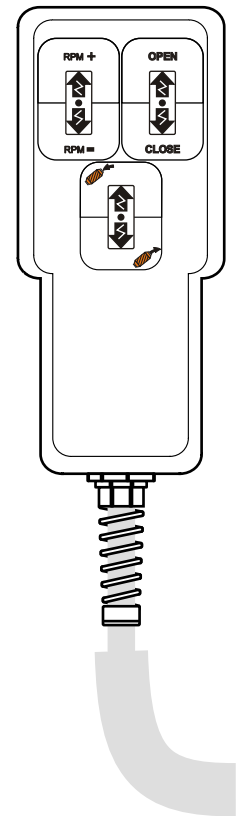

Hmotnosť: 0.3 Kg

Pracovná teplota: -20/+70°C

Voliteľné: Všetky verzie sú k dispozícii s núdzovým hríbovým stop tlačidlom. V tomto prípade vyžadujeme el. výkresy.

composed of 3 toggle switches (3 position spring return) for RPM+/-, open/close, charge/discharge drum.

flexible cableland output with 3mt extraflex cable (10 pole)

Č. výrobku:
TLVA03BTXXE01

composed of 3 toggle switches (3 position spring return) for RPM+/-, open/close, charge/discharge drum.

flexible cableland output with 3mt extraflex cable 10 pole and round connector (31p)

Č. výrobku:
TLVA03BTXXE02

composed of 3 toggle switches (3 position spring return) for RPM+/-, open/close, charge/discharge drum.

flexible cableland output with 3mt extraflex cable 10 pole and connector (CHVX 10p)

composed of 3 toggle switches (3 position spring return) for RPM+/-, open/close, charge/discharge drum plus a 2 position (spring return selector) for stop drum

composed of 3 toggle switches (3 position spring return) for RPM+/-, open/close, charge/discharge drum plus a 2 position (spring return selector) for stop drum