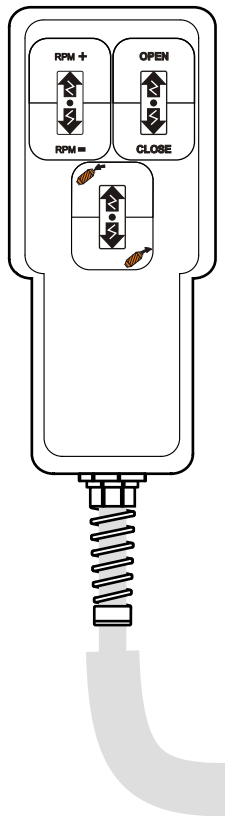

Hmotnosť: 0.3 Kg

Pracovná teplota: -20/+70°C

Voliteľné: Všetky verzie sú k dispozícii s núdzovým hríbovým stop tlačidlom. V tomto prípade vyžadujeme el. výkresy.

composed of 3 toggle switches (3 position spring return) for RPM+/-, open/close, charge/discharge drum.

flexible cableland output with 3mt extraflex cable (10 pole)

Č. výrobku:
TLVA03BTXXE01

composed of 3 toggle switches (3 position spring return) for RPM+/-, open/close, charge/discharge drum.

flexible cableland output with 3mt extraflex cable 10 pole and round connector (31p)

Č. výrobku:
TLVA03BTXXE02

composed of 3 toggle switches (3 position spring return) for RPM+/-, open/close, charge/discharge drum.

flexible cableland output with 3mt extraflex cable 10 pole and connector (CHVX 10p)

composed of 3 toggle switches (3 position spring return) for RPM+/-, open/close, charge/discharge drum plus a 2 position (spring return selector) for stop drum

composed of 3 toggle switches (3 position spring return) for RPM+/-, open/close, charge/discharge drum plus a 2 position (spring return selector) for stop drum